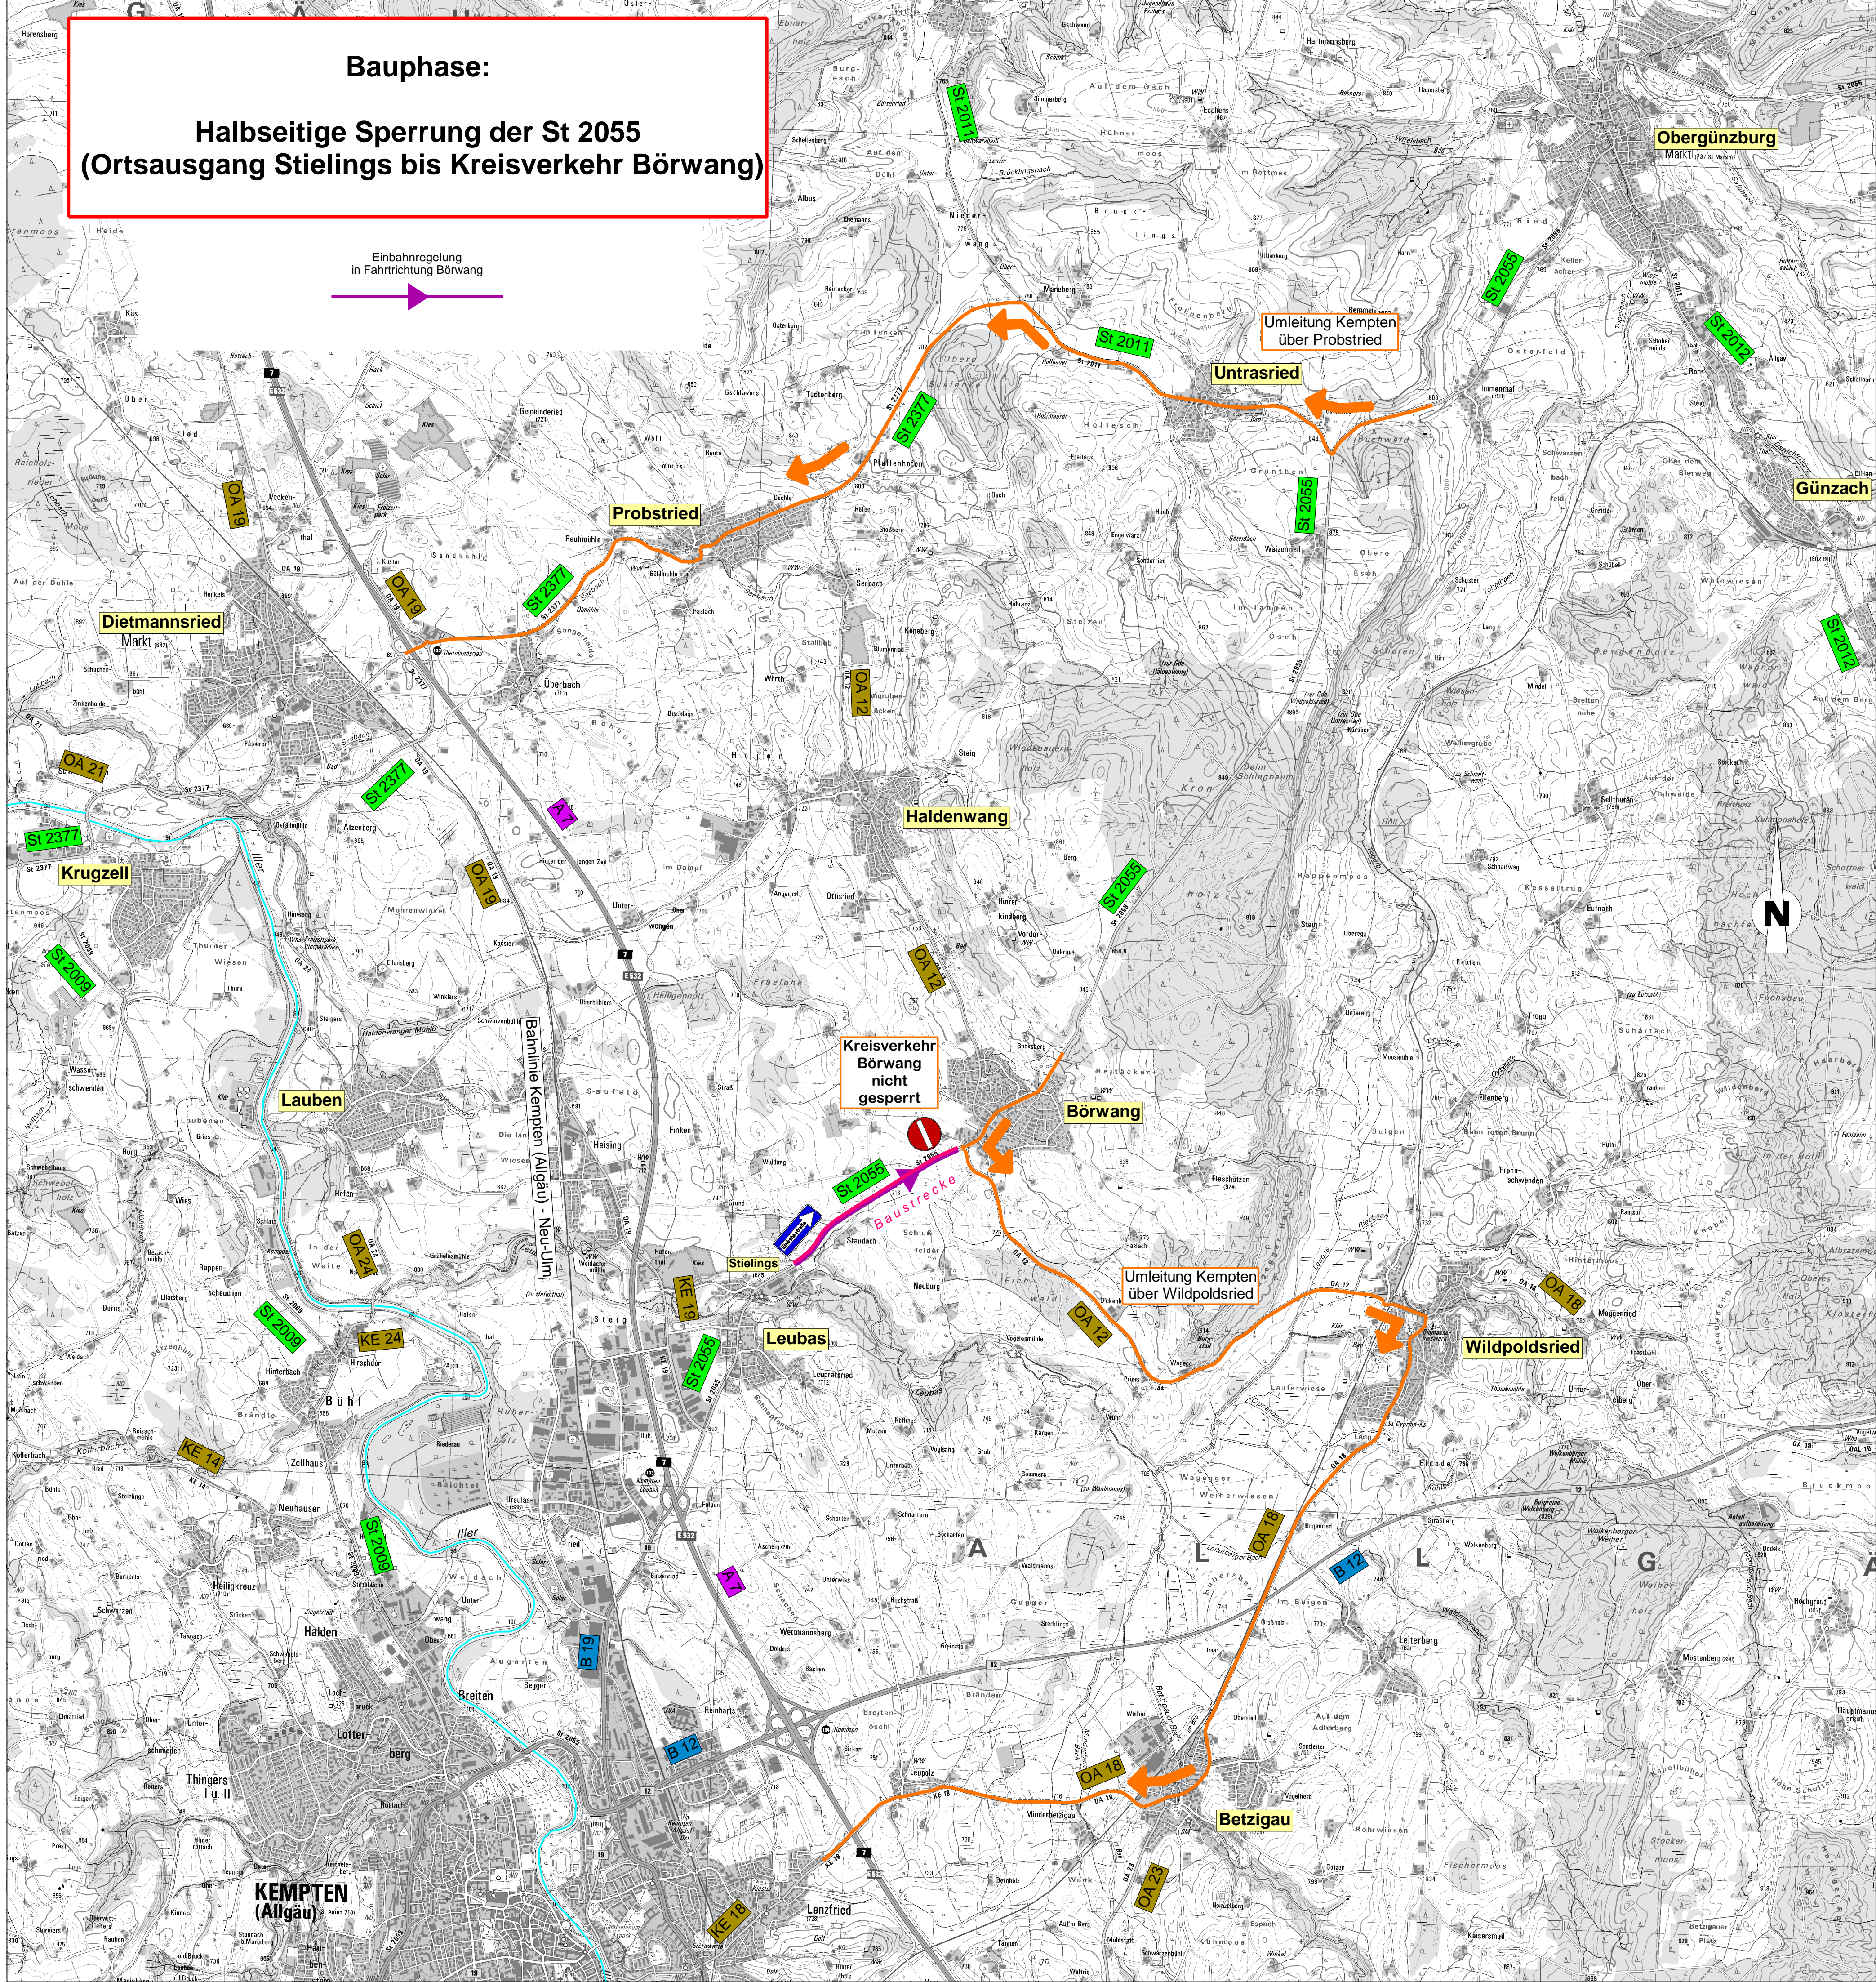

**Bauphase:**  
**Halbseitige Sperrung der St 2055**  
**(Ortsausgang Stielings bis Kreisverkehr Börwang)**

Einbahnregelung  
in Fahrtrichtung Börwang

Umleitung Kempten  
über Probstried

Untrasried

Kreisverkehr  
Börwang  
nicht gesperrt

St 2055  
Baustrecke

Umleitung Kempten  
über Wildpoldsried

Obergünzburg

Günzsch

N

KEMPTEN  
(Allgäu)